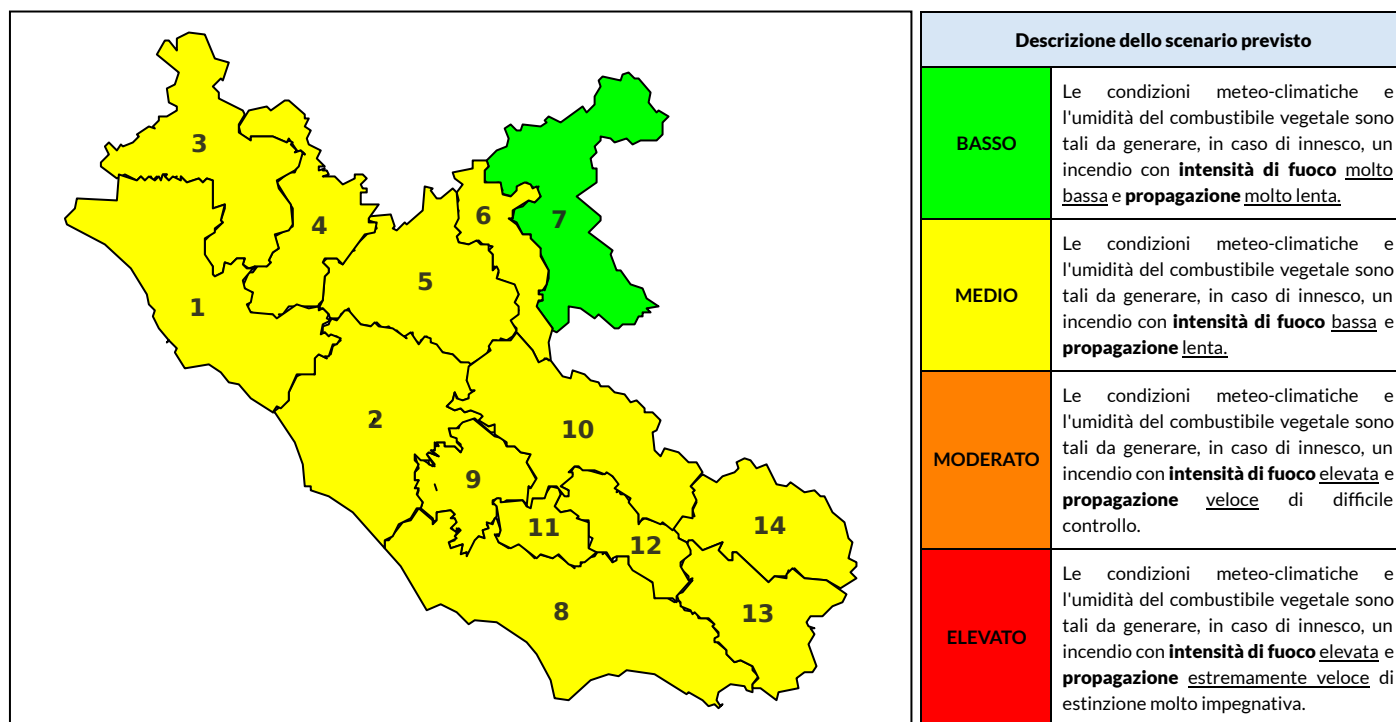

| Zona AIB | 1 | 2 | 3 | 4 | 5 | 6 | 7 | 8 | 9 | 10 | 11 | 12 | 13 | 14 |
|----------------------|-------|-------|-------|-------|-------|-------|-------|-------|-------|-------|-------|-------|-------|-------|
| Livello Pericolosità | MEDIO | MEDIO | MEDIO | MEDIO | MEDIO | BASSO | BASSO | MEDIO | MEDIO | MEDIO | MEDIO | MEDIO | MEDIO | BASSO |

NOTE

BOLLETTINO DI PERICOLOSITA' DA INCENDI BOSCHIVI

Previsioni per domani 23-5-2022

Livello di pericolosità da incendio boschivo per Zona di Allerta AIB

Bollettino emesso nel periodo della campagna AIB Lazio sulla base del modello previsionale RISICOLazio, sviluppato in collaborazione con Fondazione CIMA, che fornisce un supporto per la valutazione della Pericolosità da incendio boschivo aggregata sulle Zone di Allerta AIB, approvate come parte integrante del Piano AIB Lazio 2020-2022 con DGR n° 270 del 15/05/2020. Il dettaglio della distribuzione dei Comuni nelle Zone AIB è consultabile al link https://protezionecivile.regione.lazio.it/zone_allerta_aib_comuni/. Le Norme Comportamentali per la popolazione sono consultabili al link https://protezionecivile.regione.lazio.it/norme_comportamentali_aib/.

| Zona AIB | 1 | 2 | 3 | 4 | 5 | 6 | 7 | 8 | 9 | 10 | 11 | 12 | 13 | 14 |
|----------------------|-------|-------|-------|-------|-------|-------|-------|-------|-------|-------|-------|-------|-------|-------|
| Livello Pericolosità | MEDIO | MEDIO | MEDIO | MEDIO | MEDIO | MEDIO | BASSO | MEDIO | MEDIO | MEDIO | MEDIO | MEDIO | MEDIO | MEDIO |