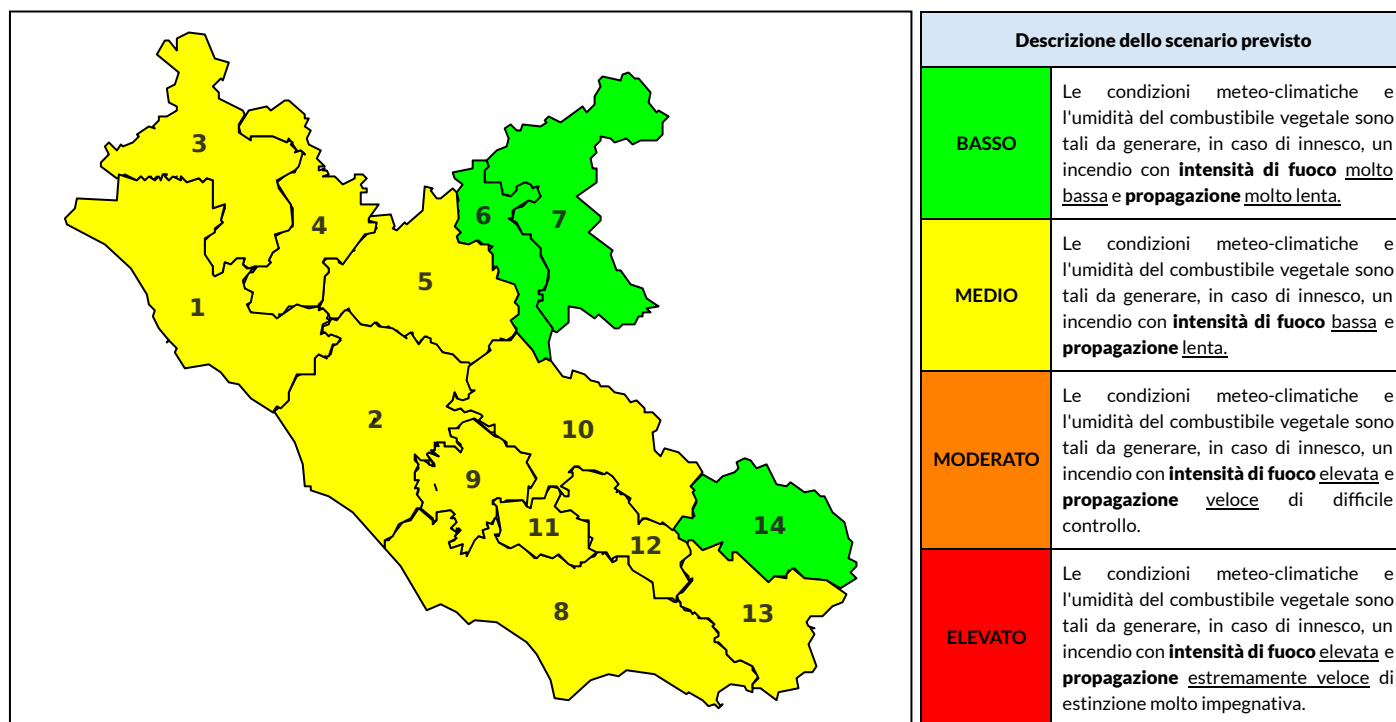

BOLLETTINO DI PERICOLOSITA' DA INCENDI BOSCHIVI

Previsioni per oggi 22-5-2022

Livello di pericolosità da incendio boschivo per Zona di Allerta AIB

Bollettino emesso nel periodo della campagna AIB Lazio sulla base del modello previsionale RISICOLazio, sviluppato in collaborazione con Fondazione CIMA, che fornisce un supporto per la valutazione della Pericolosità da incendio boschivo aggregata sulle Zone di Allerta AIB, approvate come parte integrante del Piano AIB Lazio 2020-2022 con DGR n° 270 del 15/05/2020. Il dettaglio della distribuzione dei Comuni nelle Zone AIB è consultabile al link https://protezionecivile.regione.lazio.it/zone_allerta_aib_comuni/. Le Norme Comportamentali per la popolazione sono consultabili al link https://protezionecivile.regione.lazio.it/norme_comportamentali_aib/.

| Zona AIB | 1 | 2 | 3 | 4 | 5 | 6 | 7 | 8 | 9 | 10 | 11 | 12 | 13 | 14 |
|----------------------|-------|-------|-------|-------|-------|-------|-------|-------|-------|-------|-------|-------|-------|-------|
| Livello Pericolosità | MEDIO | MEDIO | MEDIO | MEDIO | MEDIO | BASSO | BASSO | MEDIO | MEDIO | MEDIO | MEDIO | MEDIO | MEDIO | BASSO |

NOTE

BOLLETTINO DI PERICOLOSITA' DA INCENDI BOSCHIVI

Previsioni per domani 23-5-2022

Livello di pericolosità da incendio boschivo per Zona di Allerta AIB

Bollettino emesso nel periodo della campagna AIB Lazio sulla base del modello previsionale RISICOLazio, sviluppato in collaborazione con Fondazione CIMA, che fornisce un supporto per la valutazione della Pericolosità da incendio boschivo aggregata sulle Zone di Allerta AIB, approvate come parte integrante del Piano AIB Lazio 2020-2022 con DGR n° 270 del 15/05/2020. Il dettaglio della distribuzione dei Comuni nelle Zone AIB è consultabile al link https://protezionecivile.regione.lazio.it/zone_allerta_aib_comuni/. Le Norme Comportamentali per la popolazione sono consultabili al link https://protezionecivile.regione.lazio.it/norme_comportamentali_aib/.